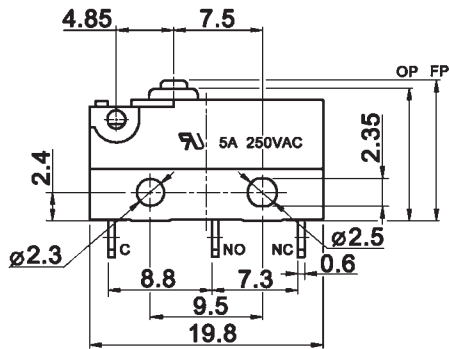

Subminiatur-Schnapp-/Micro-Schalter

DM-SW5-Betätiger

Actuator 00

Actuator 01

Actuator 04

Actuator 05