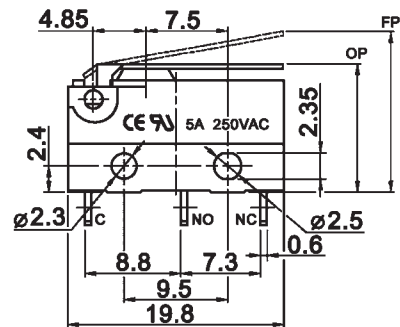

Subminiatur-Schnapp-/Micro-Schalter

DM-SW5-Betätiger

Actuator 00

Actuator 01

Actuator 04

Actuator 05