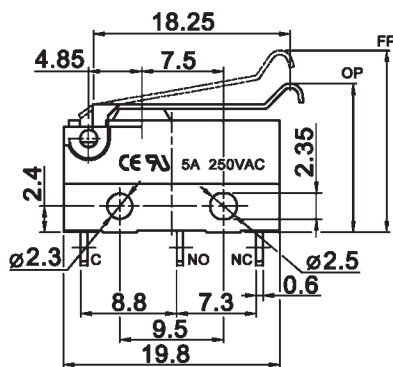

Subminiatur-Schnapp-/Micro-Schalter

DM-SW5-Betätiger

Actuator 00

Actuator 01

Actuator 04

Actuator 05